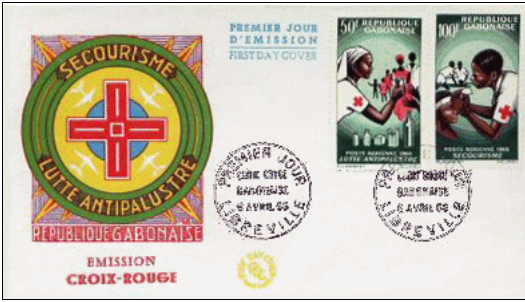

FIRST DAY CANCELLATIONS

**G
A
B
O
N**

•

**1
9
6
6**

FIRST DAY CACHETS

	<p><i>Type:</i> GB-1 <i>Producer:</i> Bessie <i>Size:</i> <i>Notes:</i></p> <hr/> <p><i>Type:</i> GB-2 <i>Producer:</i> Editions So. Ge. Im. <i>Size:</i> 50½ x 78 mm <i>Notes:</i> producer's name in very small letters at lower right of covers</p>	<p style="text-align: center;">RÉPUBLIQUE GABONAISE</p>  <p style="text-align: center;">CROIX-ROUGE GABONAISE</p> <p style="text-align: center;">PREMIER JOUR D'EMISSION</p>

G
A
B
O
N
.

1
9
6
6

FIRST DAY CACHETS

**G
A
B
O
N**

•

**1
9
6
6**

FIRST DAY USAGE

GABON • 1966